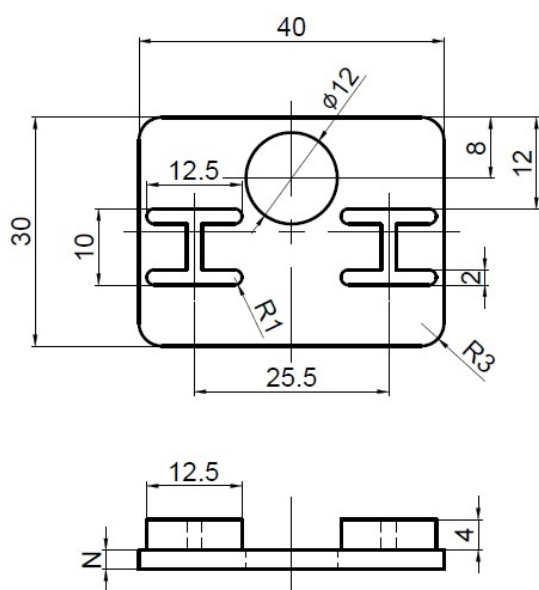

## Description:

Cushion "J" F/SS Clamp "Square BT", Glass 16,76mm (2,10mm), Black EPDM, For 22.10.726

## Item number:

22.10.706-0

Units	Box	Carton	HS Code	Barcode
Pcs.	8	2000	4016930090	
				5704866510783

AR. 6017. 16	16	2. 5mm
AR. 6017. 17	16. 76	2. 1mm
AR. 6017. 18	17. 52	1. 8mm